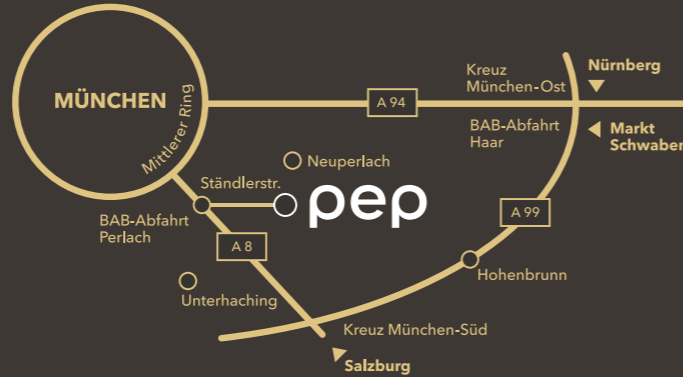

135 SHOPS | Mo.-Sa., 09:30 - 20:00 Uhr
Mon.-Sat., 9.30 a.m. - 8 p.m.

IHR FASHIONZENTRUM IM HERZEN VON NEUPERLACH.

YOUR FASHION CENTRE IN THE
HEART OF NEUPERLACH.

DIREKT INS PEP AUF VIELEN WEGEN: MANY ROUTES LEAD STRAIGHT TO PEP:

U BAHN	U5 direkt vors pep Haltestelle Neuperlach Zentrum	U5 right in front of pep Stop: Neuperlach Zentrum
BUS	Linien 55, 139, 195, 196, 197	Routes 55, 139, 195, 196, 197
AUTO	Autobahn A 8 Abfahrt Perlach 2.000 Parkplätze	Motorway A 8 Exit Perlach 2,000 parking spaces